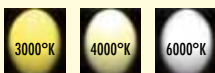

OLANDA

SC200

Scheda in alluminio con 20 LED alimentata in corrente a 350 mA.

E' predisposta per ospitare più lenti.

Dimensioni: 125x100 mm

Alimentazione: 350mA 24W, 700mA 40W

Tipo di Led: Cree XP

Aluminum sheet with 20 LEDs powered at 350 mA current.

Mesure: 125x100 mm

Puissance: 24W 350mA, 700mA 40W

Attention! Ce produit a besoin d'une appropriée dissipation de chaleur.

De chapa de aluminio con 20 LED alimentado a 350 mA.

Y preparado para dar cabida a más lentes.

Tamaño: 125x100 mm

De energía: 24W 350mA, 700mA 40W

Tipo LED: Cree XP

Advertencia! Este producto necesita una adecuada disipación del calor.

DRIVER
A
RICHIESTA

WARM
WHITE

NATURAL
WHITE

COOL
WHITE