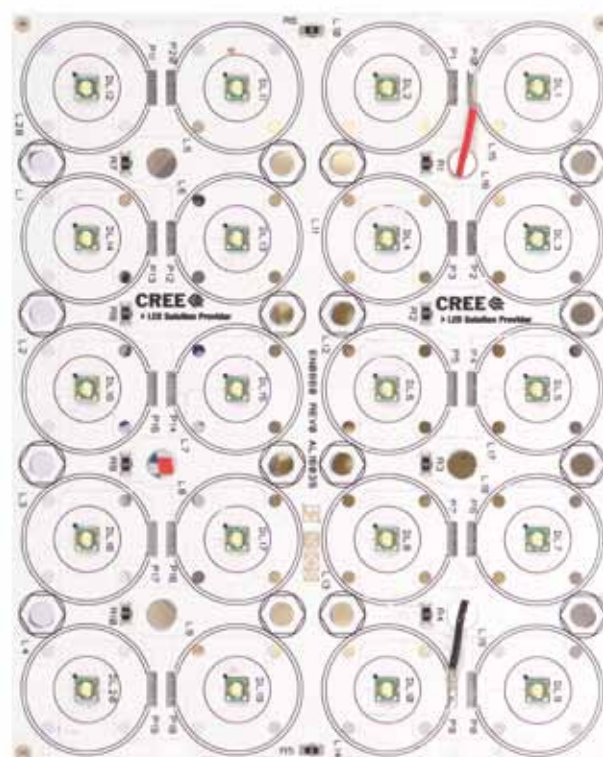

OLANDA

SC200

Scheda in alluminio con 20 LED alimentata in corrente a 350 mA.

E' predisposta per ospitare più lenti.

Dimensioni: 125x100 mm

Alimentazione: 350mA 24W, 700mA 40W

Tipo di Led: Cree XP

Aluminum sheet with 20 LEDs powered at 350 mA current.

Größe: 125x100 mm

Leistung: 24W 350mA, 700mA 40W

Warnung! Dieses Produkt benötigt eine ausreichende Wärmeableitung.

Tôle d'aluminium avec 20 leds à 350mA alimenté

Conçu pour contenir des lentilles multiples.

Mesure: 125x100 mm

Puissance: 24W 350mA, 700mA 40W

Attention! Ce produit a besoin d'une appropriée dissipation de chaleur.

De chapa de aluminio con 20 LED alimentado a 350 mA.

Y preparado para dar cabida a más lentes.

Tamaño: 125x100 mm

De energía: 24W 350mA, 700mA 40W

Tipo LED: Cree XP

Advertencia! Este producto necesita una adecuada disipación del calor.

DRIVER
A
RICHIESTA

WARM
WHITE

NATURAL
WHITE

COOL
WHITE