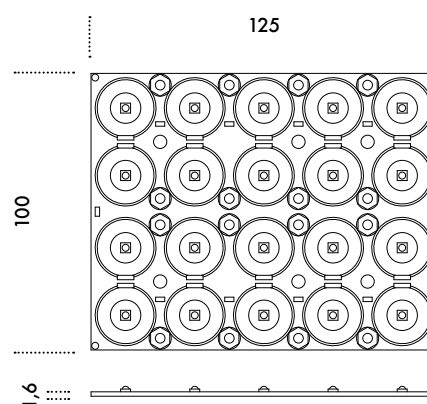

OLANDA

SC200

Scheda in alluminio con 20 LED alimentata in corrente a 350 mA.

E' predisposta per ospitare più lenti.

Dimensioni: 125x100 mm

Alimentazione: 350mA 24W, 700mA 40W

Tipo di Led: Cree XP

Aluminum sheet with 20 LEDs powered at 350 mA current.

Größe: 125x100 mm

Leistung: 24W 350mA, 700mA 40W

Warnung! Dieses Produkt benötigt eine ausreichende Wärmeableitung.

Tôle d'aluminium avec 20 leds à 350mA alimenté

Conçu pour contenir des lentilles multiples.

Mesure: 125x100 mm

Puissance: 24W 350mA, 700mA 40W

Attention! Ce produit a besoin d'une appropriée dissipation de chaleur.

De chapa de aluminio con 20 LED alimentado a 350 mA.

Y preparado para dar cabida a más lentes.

Tamaño: 125x100 mm

De energía: 24W 350mA, 700mA 40W

Tipo LED: Cree XP

Advertencia! Este producto necesita una adecuada disipación del calor.

DRIVER
A
RICHIESTA

WARM
WHITE

NATURAL
WHITE

COOL
WHITE